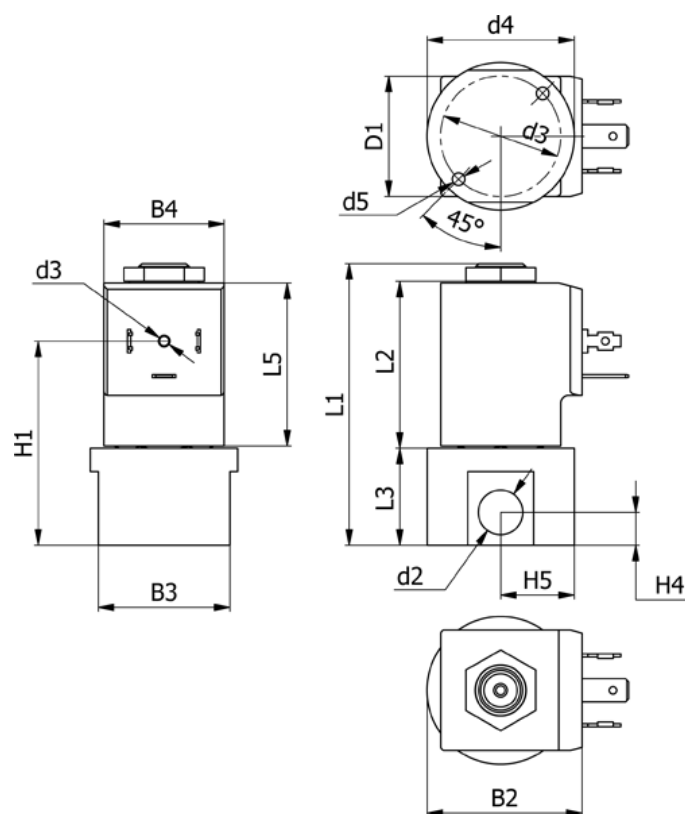

Varenummer: 588Q2C112SB0411

Beskrivelse: Magnetventil type Q2C112.SB0.411 2/2 NC  
24 VAC 50HZ dyse 1,2 hus i Rustfast AISI 303 Portstr. G1/4"

## Mål

B2 = 40	H1 = 52.5
B3 = 34	H4 = 8.5
B4 = 31	H5 = 19
d2 = G1/4"	L1 = 72.6
d3 = M3x4	L3 = 25
d4 = 31	L5 = 42.5
d5 = M4x8	Lysning = 1.2
Flow = 1.3	Spænding = 24 VAC 50HZ

Ventilfunktion = 2/2 NC